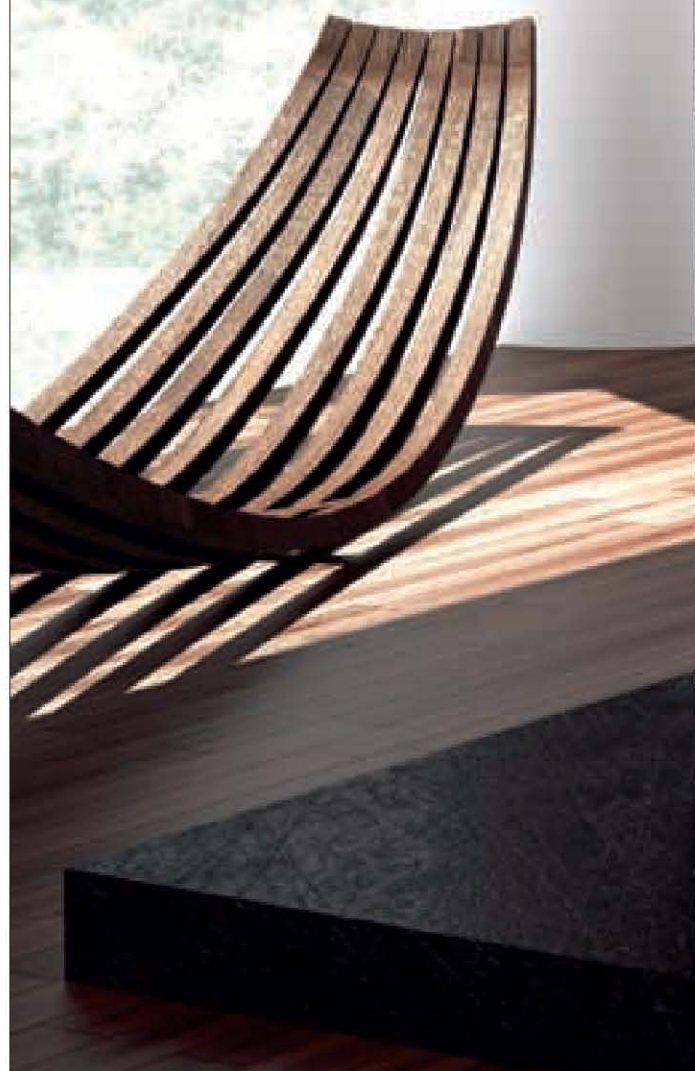

modelo
Masella
DUCHA DESLIZANTE

Número de hojas: 2
Hojas fijas: 1
Hojas deslizantes: 1

PERFILES

Cromo
Mate
Blanco

CRISTALES

Transparente
Humo
Square
York
Mate Franja
Chinchilla
Master Carré
Mate
Rayas
Sticks
Bucle
Brizna

Espesor del vidrio:
Fijos: 8 mm.
Puertas: 6 mm.