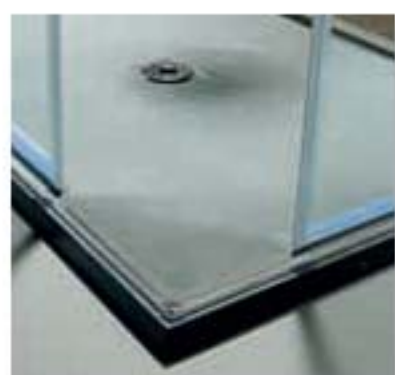

PERFILES

Cromo
Mate
Blanco

CRISTALES

Transparente
Humo
Square
York
Mate Franja
Chinchilla
Master Carré
Mate
Rayas
Bucle
Brizna

Espesor del vidrio:
6 mm.

modelo
Altube
 DUCHA DESLIZANTE

Número de hojas: 5
 Hojas fijas: 3
 Hojas deslizantes: 2
 Cierre: Al vértice

PERFILES

Cromo
 Mate
 Blanco

CRISTALES

Transparente
 Humo
 Square
 York
 Mate Franja
 Chinchilla
 Master Carré
 Mate
 Rayas
 Sticks
 Buclé
 Brizna

Espejor del vidrio:
 6 mm.

modelo
Teide
DUCHA DESLIZANTE

Número de hojas: 4
Hojas fijas: 2
Hojas deslizantes: 2