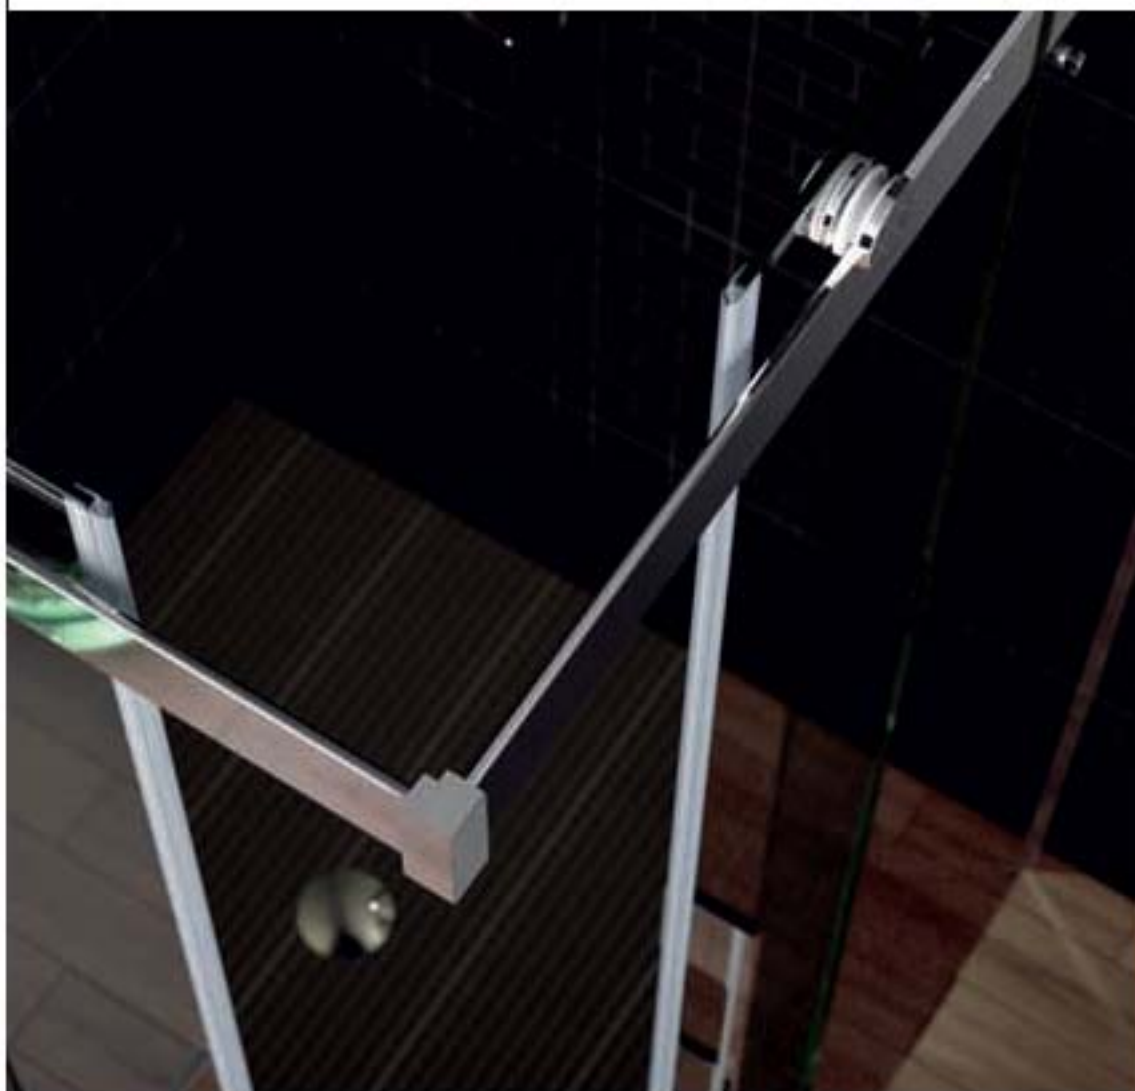

modelo
Rubí
DUCHA DE DUCHANTE PLETINA

Número de hojas: 4
Hojas fijas: 2
Hojas deslizantes: 2
Cierre: Al vértice

PERFILES
Cromo

CRISTALES
Transparente
Humo
Square
York
Mate Franja
Chinchilla
Master Carré
Mate
Rayas
Sticks
Bucle
Brizna

Espesor del vidrio: 8 mm.