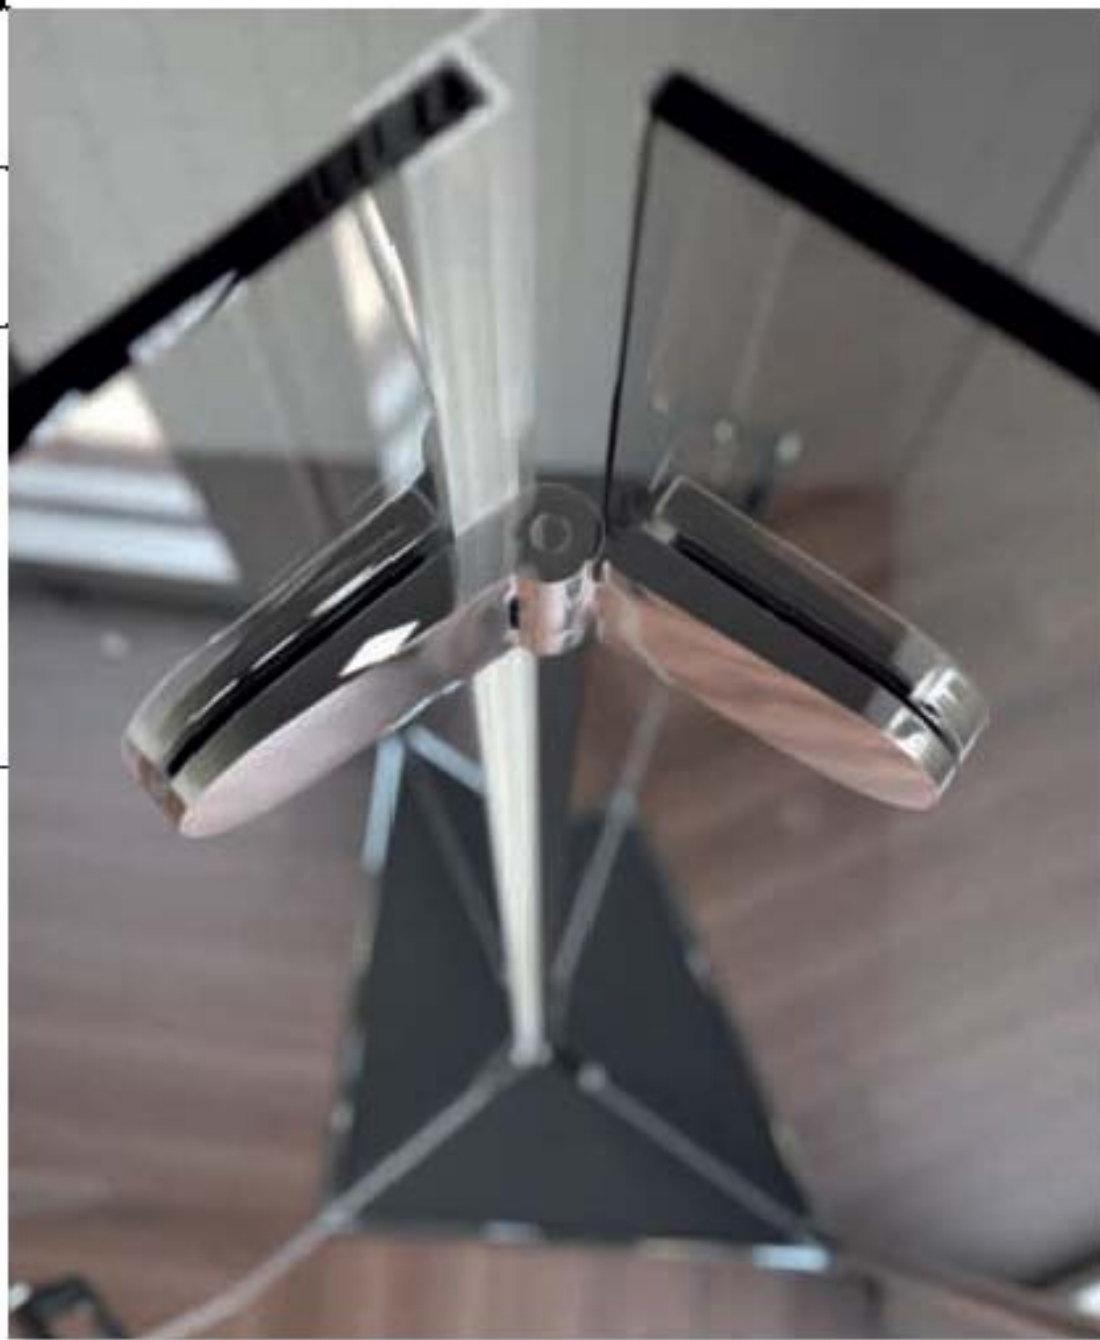

modelo
Bidasoa
DUCHA PLEGABLE

Número de hojas: 4
Hojas plegables: 4

PERFILES
Cromo
Blanco

CRISTALES
Transparente
Humo
Square
York
Mate Franja
Chinchilla
Master Canté
Mate
Rayas
Sticks
Bucle
Briza

Espesor del vidrio: 6 mm.