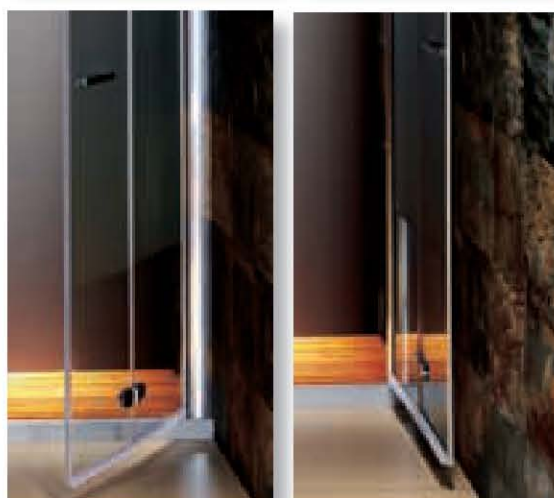

Número de hojas: 2  
Hojas plegables: 2

PERFILES

**Cromo**  
Blanco

CRISTALES

Transparente  
Humo  
Square  
York

**Mate Franja**

Chinchilla  
Master Carré  
Mate  
Rayas  
Sticks  
Bucle  
Brizna

Espesor del vidrio: 6 mm.