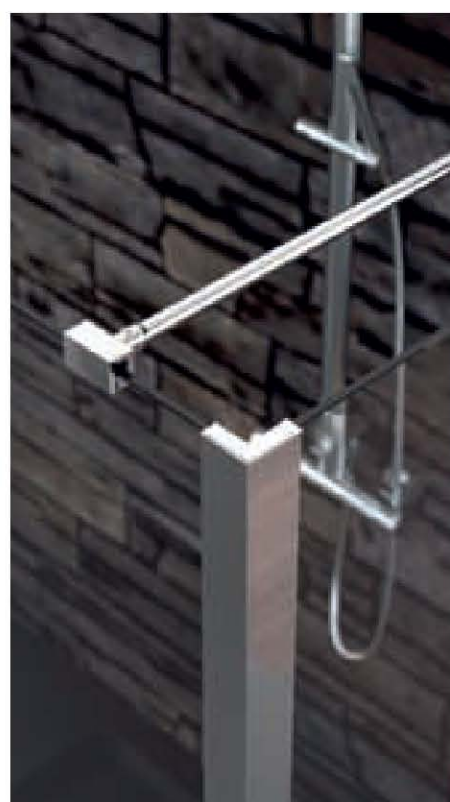

modelo
Fogo

Número de hojas: 3
Hojas fijas: 3

PERFILES
Cromo

CRISTALES
Transparente
Humo

Espesor del vidrio: 8 mm.